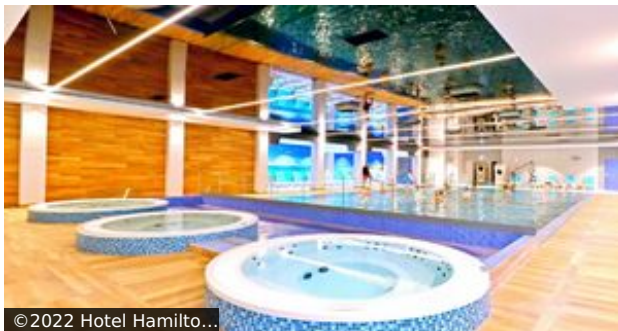

Außenansicht ©2022 Hotel Hamilto...

Lobbybar ©2022 Hotel Hamilto...

©2022 Hotel Hamilto...