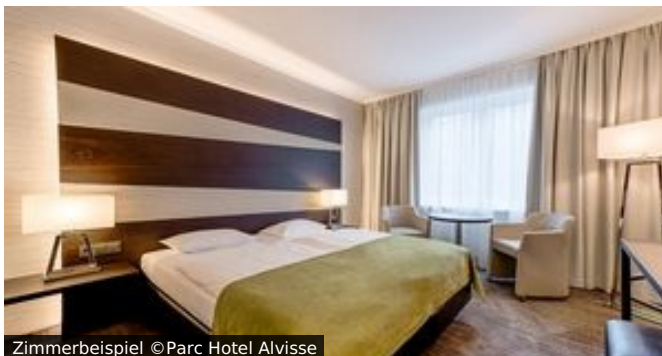

Hotel-Information

4*-Parc Hotel Alvisse in Luxemburg

Hotel Außenansicht, Parc Hotel Alvisse © Parc Hotel Alvisse

Zimmerbeispiel © Parc Hotel Alvisse

Zimmerbeispiel © Parc Hotel Alvisse

Lage

Das Hotel erwartet Sie nur fünf Minuten von Flughafen, Stadtzentrum & Kirchberg – Sitz der europäischen Institutionen – entfernt.

Zimmer

Hier dreht sich alles um das Wohlbefinden und den Komfort der Gäste. Die 325 Zimmer verfügen über: Badezimmer mit Haartrockner, LED Fernseher mit internationalen Programmen, Tresor, Minibar, Wifi gratis.

Hoteleinrichtung

Das reichhaltige Frühstücksbüfett wird im Restaurant des Hauses serviert. Dort wird zudem luxemburgische und französische Küche serviert sowie eine lokale, qualitative Weinkarte angeboten. Die Bar des Hauses ist in warmen Farben dekoriert, mit Lounge-Sofas und sanften Kissen ausgestattet und lädt ein, zu genießen. Zudem bietet das Hotel eine sonnige Terrasse mit Blick auf einen wunderschönen Park. Abgerundet wird das Angebot des Hotels durch ein großes Spa & Wellnesscenter, u.a. mit Innen- und Außenpool, Fitness, Sauna und Hamam.