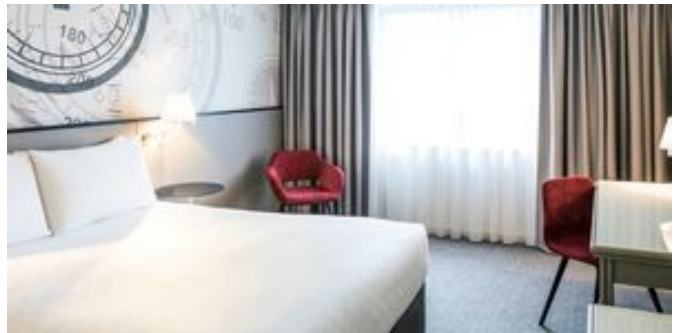

Hotel-Information

Mercure Dartford Brands Hatch Hotel

Mercure Dartford Brands Hatch Hotel - Außenansicht © Accor Hotels

Mercure Dartford Brands Hatch Hotel - Schwimmbad © Accor Hotels

ZimmerbeispielMercure Dartford Brands Hatch Hotel - Zimmerbeispiel © Acc...

Lage

Ihr Hotel befindet sich in wunderschöner Landschaft und empfängt Sie mit einer stilvollen Atmosphäre.

Zimmer

Die komfortablen Zimmer sind mit Bad oder Dusche/WC, Föhn, TV, Kaffee-/Teekoher sowie kostenfreiem W-LAN ausgestattet.

Hoteleinrichtung

Im Restaurant werden Sie mit nationalen sowie internationalen Spezialitäten verwöhnt. Entspannung finden Sie im Freizeit-Club mit Innenpool und Sauna.

Weitere Informationen zum Hotel finden Sie [hier](#).