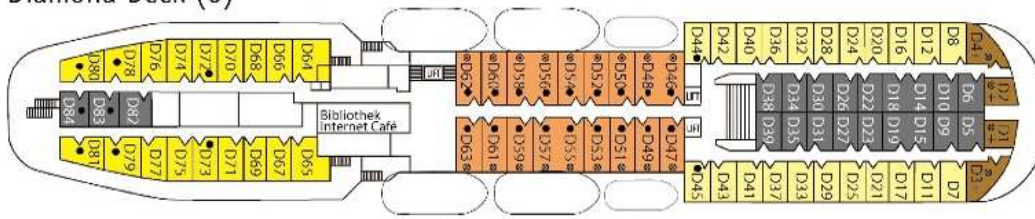

Sapphire Deck (8)

Aquamarine Deck (7)

Diamond Deck (6)

Emerald Deck (5)

Jade Deck (4)

Principal Deck (3)

Topaz Deck (2)

- | | | |
|---|---|---|
| ■ Kat 1a: Innenkabine hinten & vorne | ■ Kat 6a: Außenkabine hinten & vorne | ■ Kat 10: Außenkabine Deluxe |
| ■ Kat 1b: Innenkabine mitte | ■ Kat 6b: Außenkabine mitte | ■ Kat 11: Außenkabine Superior |
| ■ Kat 2: Innenkabine | ■ Kat 7: Außenkabine Einzel | ■ Kat 12: Balkonkabine |
| ■ Kat 3: Innenkabine | ■ Kat 8: Außenkabine Komfort | |
| ■ Kat 4: Außenkabine | ■ Kat 9a: Außenkabine Komfort Plus hinten | ● = 2-Bettkabine mit einem zusätzlichen Oberbett |
| ■ Kat 5: Außenkabine (eingeschränkte Sicht) | ■ Kat 9b: Außenkabine Komfort Plus vorne | ●● = 2-Bettkabine mit zwei zusätzlichen Oberbetten |
| | | + = Doppelbett |
| | | ⊗ = Eingeschränkte Sicht |