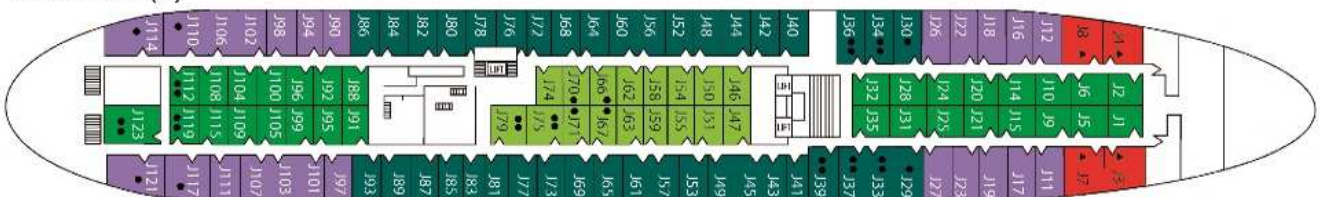

Sapphire Deck (8)

Aquamarine Deck (7)

Diamond Deck (6)

Emerald Deck (5)

Jade Deck (4)

Principal Deck (3)

Topaz Deck (2)

- | | | |
|---|---|---|
| ■ Kat 1a: Innenkabine hinten & vorne | ■ Kat 6a: Außenkabine hinten & vorne | ■ Kat 10: Außenkabine Deluxe |
| ■ Kat 1b: Innenkabine mitte | ■ Kat 6b: Außenkabine mitte | ■ Kat 11: Außenkabine Superior |
| ■ Kat 2: Innenkabine | ■ Kat 7: Außenkabine Einzel | ■ Kat 12: Balkonkabine |
| ■ Kat 3: Innenkabine | ■ Kat 8: Außenkabine Komfort | |
| ■ Kat 4: Außenkabine | ■ Kat 9a: Außenkabine Komfort Plus hinten | ● = 2-Bettkabine mit einem zusätzlichen Oberbett |
| ■ Kat 5: Außenkabine (eingeschränkte Sicht) | ■ Kat 9b: Außenkabine Komfort Plus vorne | ●● = 2-Bettkabine mit zwei zusätzlichen Oberbetten |
| | | + = Doppelbett |
| | | ⊗ = Eingeschränkte Sicht |