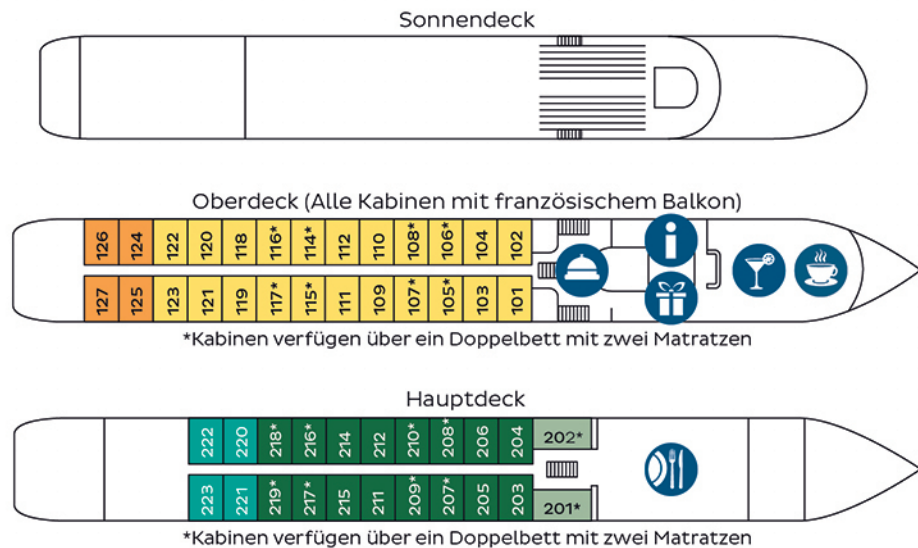

# Decksplan MS CASANOVA

-  Kreuzfahrtleitung
-  Rezeption
-  Panorama-Restaurant
-  Bar
-  Panorama-Salon
-  Souvenir-Shop
-  Treppe

 2-Bett Hauptdeck achtern  
 2-Bett Hauptdeck

 2-Bett Deluxe Hauptdeck  
 2-Bett Oberdeck achtern

 2-Bett Oberdeck